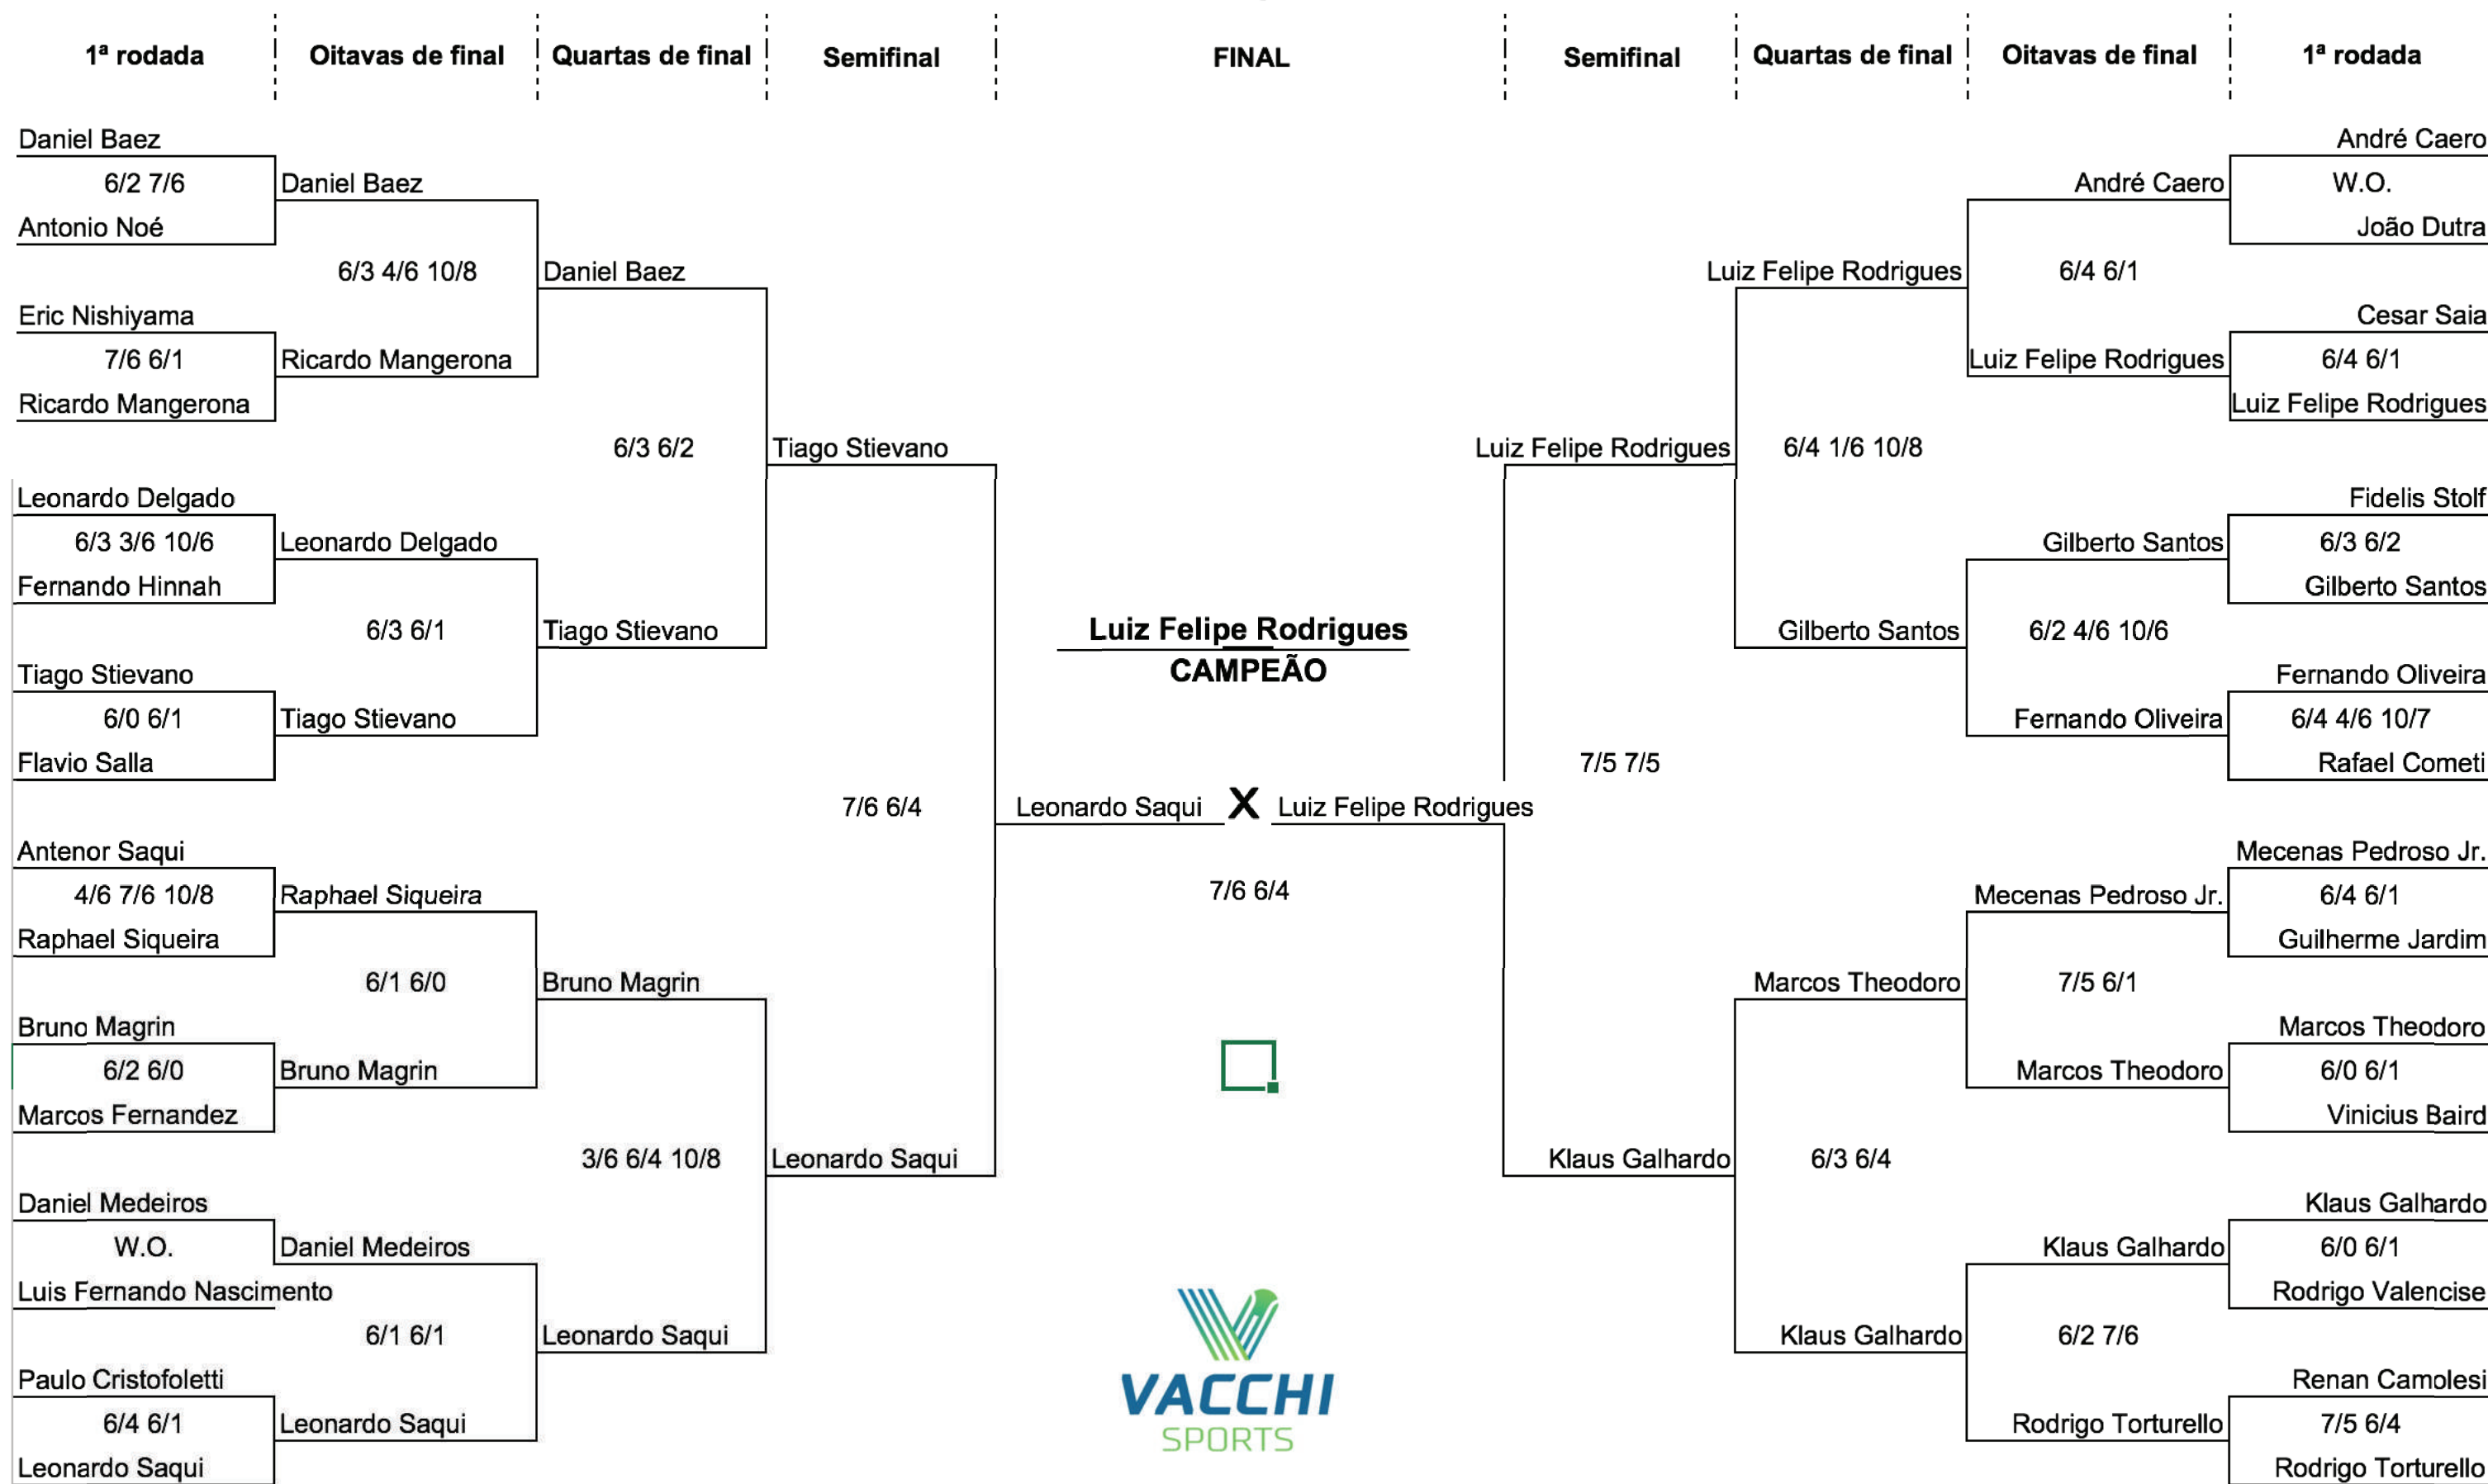

Sexta-feira, 10/11:

Quadra 1	Quadra 2	Quadra 3	Quadra 4	Quadra 5
18h30 - Julia Alemar X Elaine Melo (FA - J1)				
20h - Marcos Theodoro X Fernando Ferreira (ESP - J7)				

Sábado, 11/11:

Sábado, 11/11:

Sábado, 11/11:

Quadra 1	Quadra 2	Quadra 3	Quadra 4	Quadra 5
8h - Felipe Prado X Alexandre Santos (ESP - J8)	8h - Luciana/Marcos X Luis/João (DB - J2)	8h - Ari/Alex X Rodrigo/Alfredo (DB - J3)	8h - Lucas Cunha X Lucas Marvulli (PRB - J6)	
9h30 - Gabriel Batagin X Fernando Oliveira (ESP - J4)	9h30 - Benoit Ponsin X José Berno (ESP - J3)	9h30 - Henrique/Christiano X Eric/Guilherme (DB - J6)	9h30 - Patrícia Luparelli X Vinicius Junho (PRB - J1)	
11h - Venc. J7 X Venc. J8 (ESP - J12)	11h - Marco/Anderson X Erico/Rérisson (DB - J1)	11h - Raphael/Leonardo X Lucas/Marcos (DB - J7)	11h - Ivan/Jackson X Murilo/Vinicius (DB - J4)	
12h30 - Fabricio Ribeiro X Luiz Felipe Rodrigues (ESP - J1)	12h30 - Natan Castro X Maykel Campos (ESP - J2)	12h30 - Lucas/Amando X Ligia/André (DB - J11)	12h30 - Lorenzo Ferrisse X Guilherme Siqueira (PRB - J2)	12h30 - Gabriel Marvulli X João Furlanis (PRB - J4)
14h - Randal Vacchi X Tiago Stievano (ESP - J6)	14h - Fernando Hinnah X Lucas Lopasso (ESP - J5)	14h - Venc. J3 X Venc. J4 (ESP - J10)	14h - Renan/Kleber X Venc. J3 (DB - J9)	14h - Luciana Rigitano X Venc. J1 (PRB - J3)
15h30 - Venc. J1 X Venc. J2 (ESP - J9)	15h30 - Gisele Magnusson X Julia Alemar (FA - J2)	15h30 - Silvana/Juliano X Venc. J1 (DB - J5)	15h30 - Fred Eisaqui X Venc. J2 (PRB - J5)	15h30 - Antonio/Fabio X Venc. J4 (DB - J12)
17h - Venc. J5 X Venc. J6 (ESP - J11)	17h - André/Lucas X Venc. J2 (DB - J8)	17h - Lucas/Fernando X Wagner/Luiz Fernando (DB - J10)		

A definir:

A definir:

A definir:

Quadra 1	Quadra 2	Quadra 3	Quadra 4	Quadra 5
Venc. J17 X Venc. J19 (DB - FINAL)				

**DUPLA B**

**CAMPEÕES**

**X**

19  
(A definir)

# PRINCIPIANTE ATÉ 14 ANOS

**FEMININO B**

**AVANÇADO**

**PRINCIPIANTE A**

**DUPLA FEMININA**

**DUPLA C**